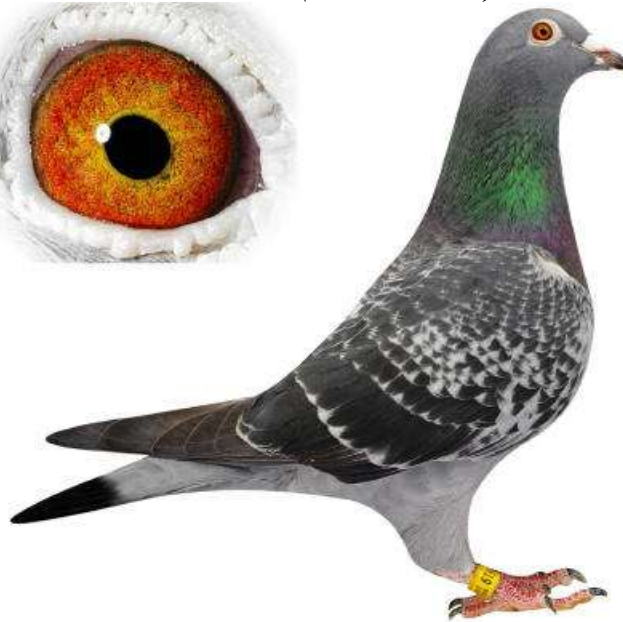

"Siri"(B06-6411619)

c.d.n.