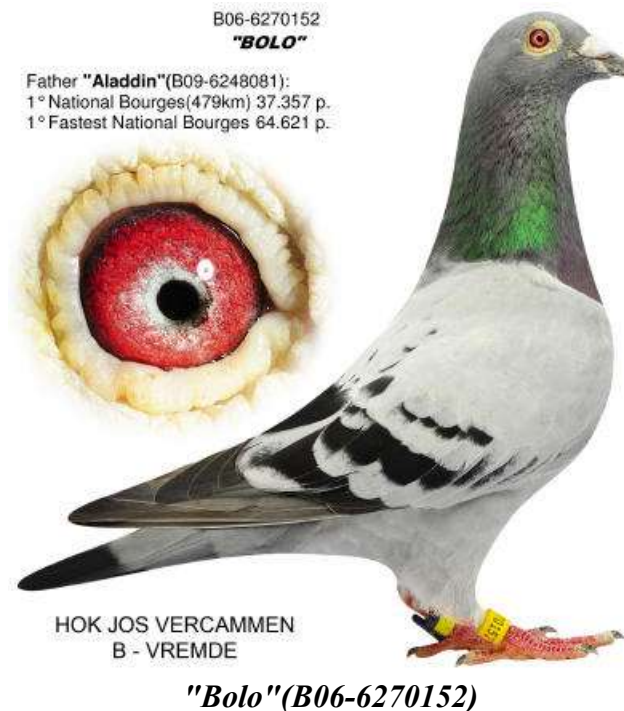

- 1 z pół - narodowego La Souterraine 9,864 gołębi (J. Houben L. N.)
- 1 najszybszy z pół - narodowego La Souterraine ± 19,000 gołębi (J. Houben L. N.)
- 1 z narodowego Argenton O. P. N. 9,591 gołębi (J. Smets)
- 1 z narodowego Tours O. P. N. 9,077 gołębia (Paap & Paap)
- 1 z narodowego Duc Le Baru 8,626 gołębi (Schwanebeck Kai)
- 1 z narodowy Tours O. P. N. 6,752 gołębi (Roegiest & Visser)
- 1 najszybszy narodowy Tours O. P. N. ± 27,000 gołębi (Roegiest & Visser)
- 1 z narodowy Tours O. P. N. 4,779 gołębi (Rob Roks)
- 1 najszybszy prowincjonalny Chateauroux 7,286 gołębi (J. Houben L. N.)
- 2 najszybszy narodowy Tours O. P. N. 14,898 gołębi (Rob Roks)
- 1 z narodowego Orleans O. P. N. 4,448 gołębi (Roegiest & Visser)
- 2 z narodowego Chateauroux O. P. N. 14,092 gołębi (Jac. Konings)

- 1 z narodowego Tours O. P. N. 16,154 gołębi (M. Van Gastel)

Ten ptak ("**Mr Tours**") jest teraz najlepszym ptakiem w hodowli Ludo Claessens (NL).

1 z pół - narodowego La Souterraine 9,864 gołębi (J. Houben L. N.)
Ten ptak ("**Pinocchio**") jest teraz najlepszym ptakiem hodowli w gołębnikach J. Houben L. N. (BE).

NOWOŚCI (NEWS)

Pary hodowlane 2010 r.

Przedstawię tu zdjęcia ptaków, które stanowią obecnie podstawy coraz lepszych osiągnięć.

Para 1 "Bolo"(B06-6270152) x "Polina"(B08-6174628)